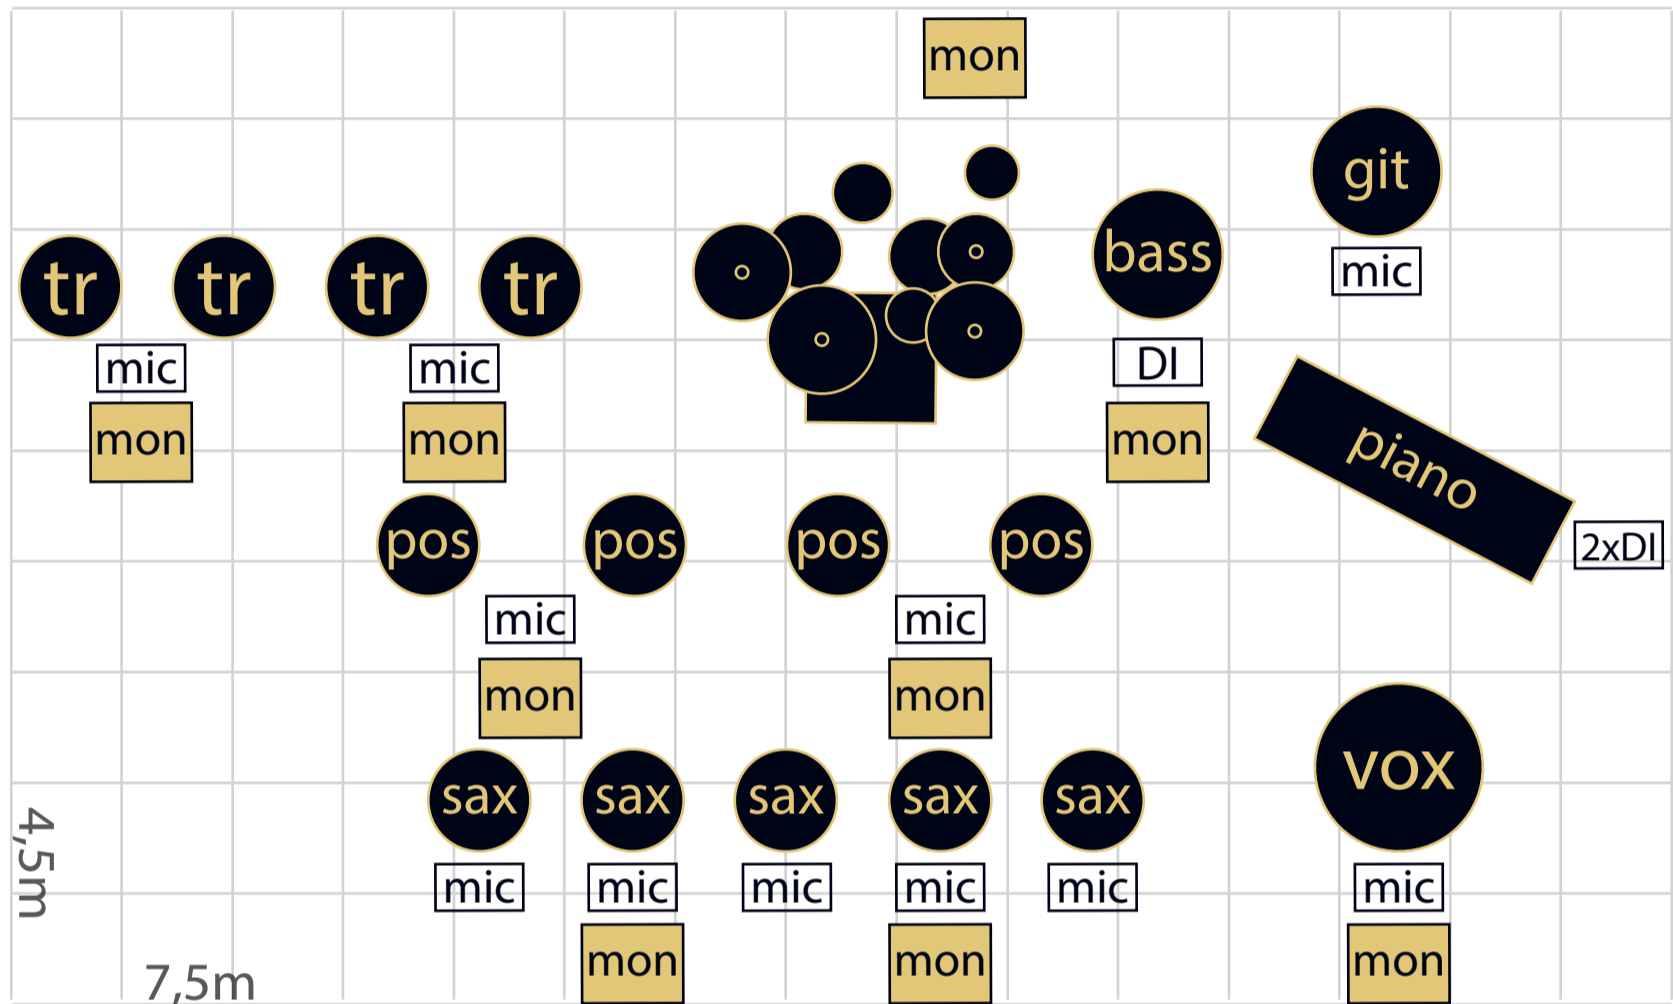

## Stageplan

### Channel-List

01	kick	11	vox
02	snare		
03	tom	12	sax
04	tom	13	sax
05	OH	14	sax
06	OH	15	sax
		16	sax
07	bass	17	pos
08	git	18	pos
09	piano	19	tp
10	piano	20	tp

### Monitore

<b>6 Channels</b>		<b>9 Wedges</b>	
01	vox: --		1 wedge
02	piano: --		own mon
03	bass: --		1 wedge
	drums: --		1 wedge
04	sax: --		2 wedge
05	pos: --		2 wedge
06	tp: --		2 wedge

Änderungen nach Absprache